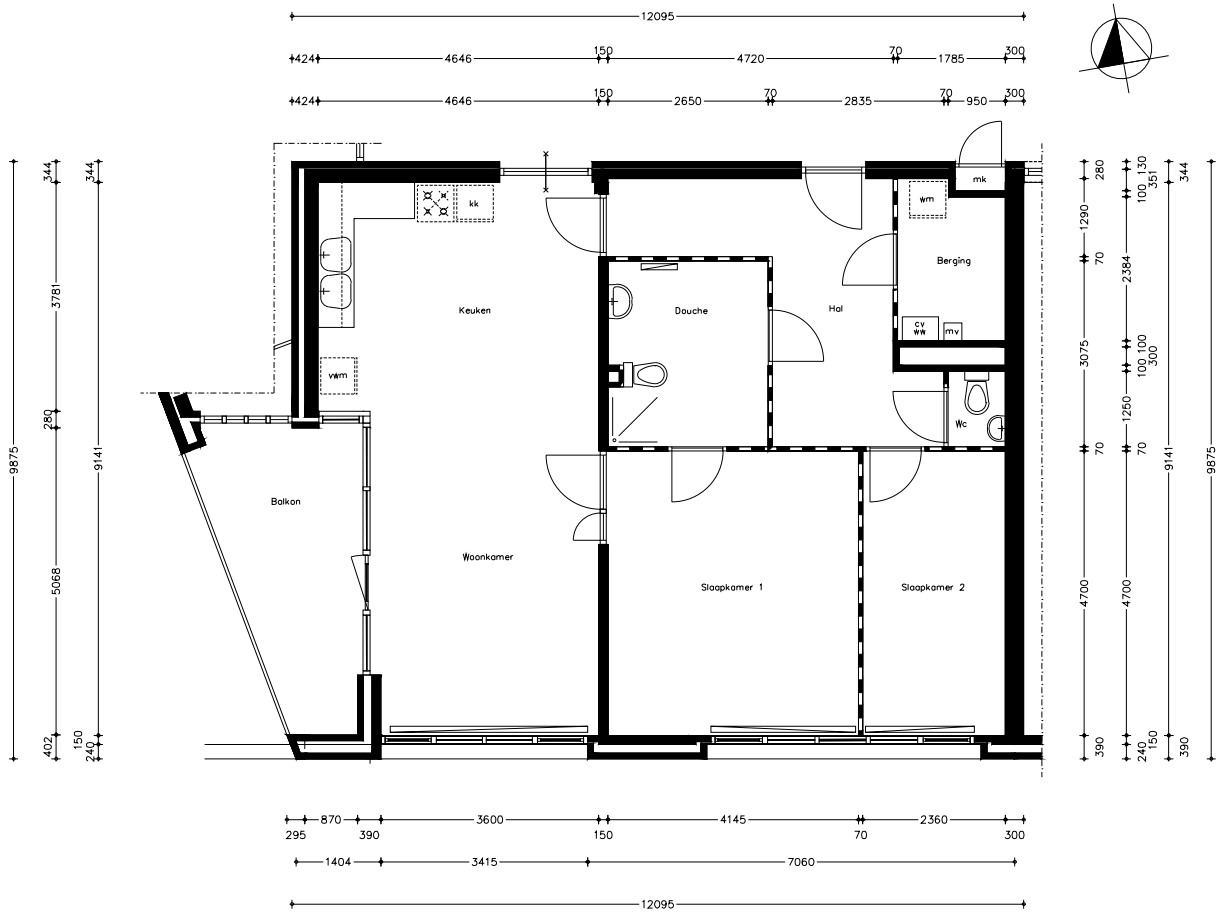

| | |
|---|-------------------------------------|
| Object / Type: | 30.1.0501.CO.LLT / 30.1.0501.CO.LLT |
| Schaal: | 1:125 |
| Aan deze tekening kunnen geen rechten ontleend worden | |

Begane grond